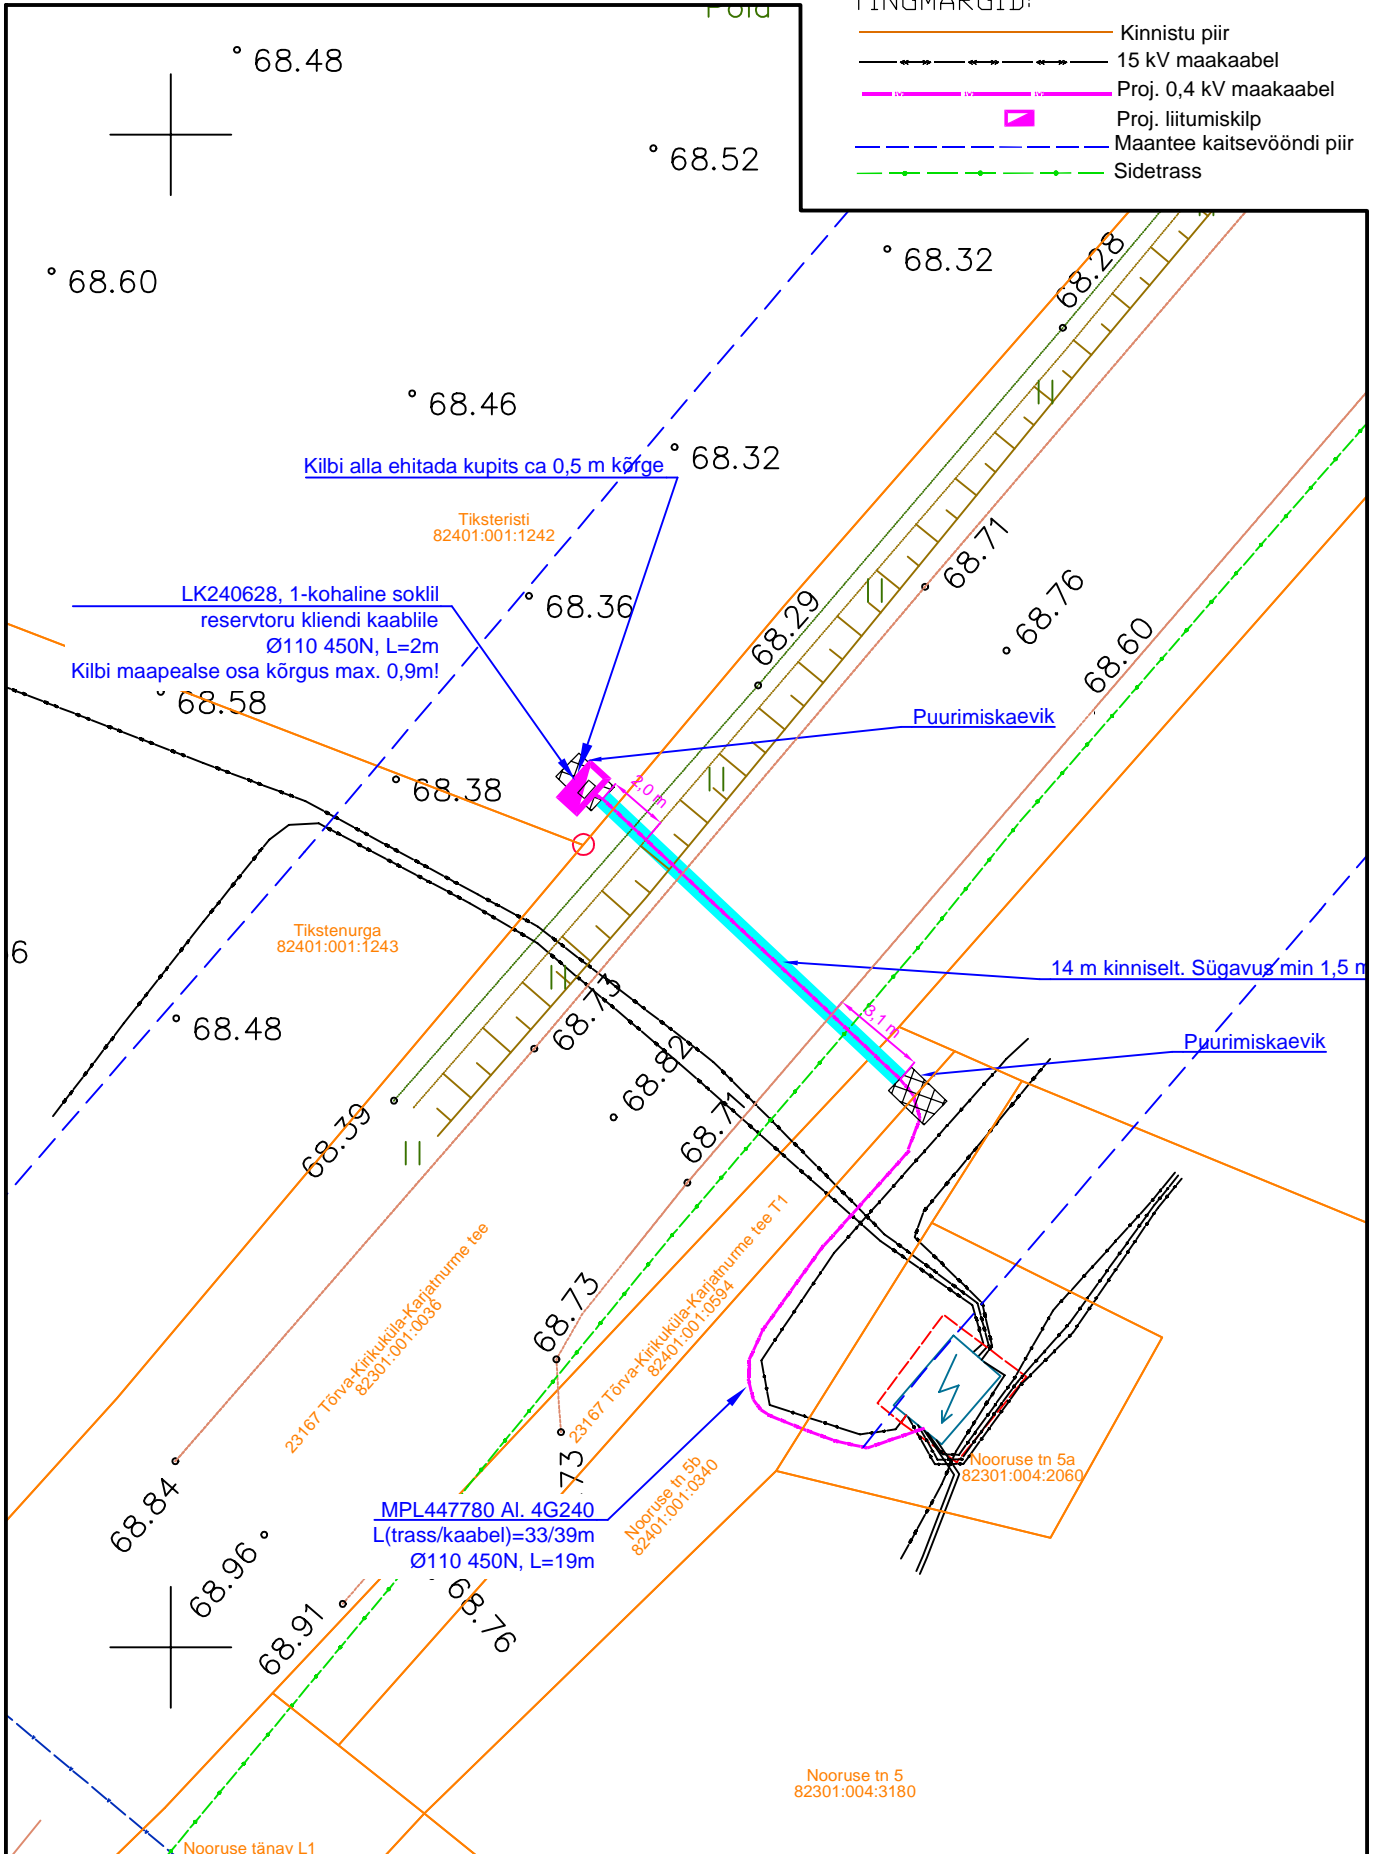

TINGMARGID:

- Kinnistu piir
- 15 kV maakaabel
- - - Proj. 0,4 kV maakaabel
- Proj. liitumiskilp
- - - Maantee kaitsevööndi piir
- - - Sidetrass

Projekt LEONHARD WEISS LEONHARD WEISS OÜ E-post estonia@leonhard-weiss.com Telefon +372 601 2285 Registrikood 12083348	Tiksteristi kinnistu liitumine elektrivõrguga Kirikuküla, Tõrva vald, Valga maakond Joonis Asendiplaan	Tellija Elektrilevi OÜ Töö nr LC5042 Joonise nr LC5042-1 Mõõtkava M 1: 250 / A4 Staadium Tööprojekt Keel Leht Lehti EST 1 1
	Projekteeis A. Hanimägi 12.05.2026 508 7884 Kontrollis A. Erik 10.07.2025 5309 0199 Projektjuht	